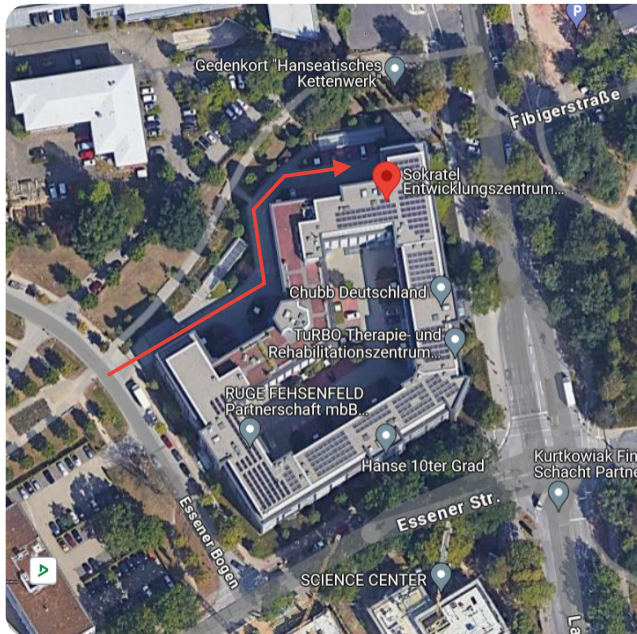

## Anfahrtsbeschreibung Standort Hamburg

Sokratel GmbH  
Langenhorner Chaussee 625  
22419 Hamburg

### Anfahrt mit PKW

**Adresse für die Navigation:**  
Essener Bogen 21, 22419 Hamburg

Hinter dem Gebäudekomplex befindet sich die Zufahrt, die Schranken öffnen und schließen automatisch. Wenn Sie links am Gebäude vorbeifahren, erreichen Sie unsere Parkplätze. Es stehen zwei mit Sokratel gekennzeichnete Parkflächen zur Verfügung.

### Anfahrt vom Flughafen – Fahrtzeit: etwa 28 Min.

Nach der Ankunft am Flughafen Hamburg der Beschilderung Bus folgen. Die Bushaltestellen befinden sich vor beiden Terminals 1 & 2 auf der Ebene 0. Die Linie 292 in Richtung U-Ochsenzoll fährt vom Flughafen bis zur Haltestelle U-Ochsenzoll. Die Haltestelle befindet sich direkt neben dem Bürogebäude auf dessen nördlicher Seite.

### Anfahrt mit Öffentlichen Verkehrsmitteln – Fahrtzeit: etwa 44 Min.

Nach der Ankunft am Hauptbahnhof in Hamburg folgen Sie der Beschilderung zur U1. Am Bahnsteig der U1 nehmen Sie diese in Richtung Norderstedt, Ochsenzoll. An der Haltestelle U-Ochsenzoll angekommen überqueren Sie an der Ampel die Straße und gehen nach links, wo Sie nach 150 Metern das Bürogebäude erreichen.