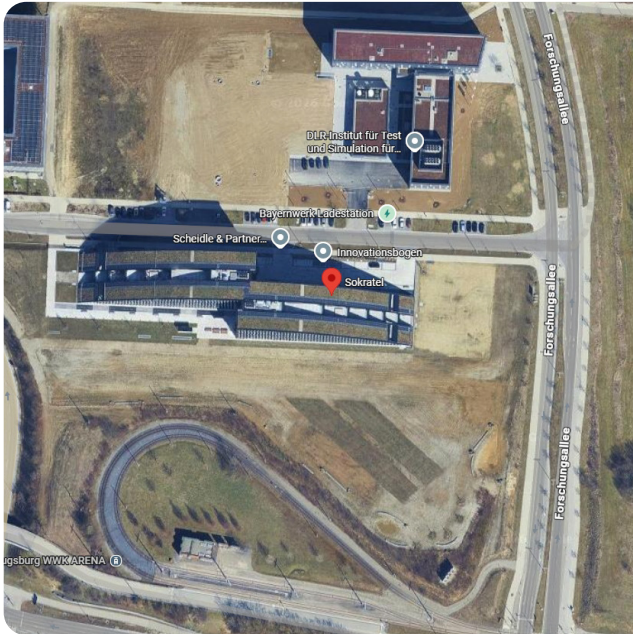

## Anfahrtsbeschreibung Standort Augsburg

Sokratel GmbH  
Karl-Drais-Straße 3  
86150 Augsburg

### Anfahrt mit PKW

**Adresse für die Navigation:**  
Karl-Drais-Straße 3, 86159 Augsburg

Parkplätze befinden sich vor dem Gebäude.

### Anfahrt vom Flughafen – Fahrtzeit: etwa 2 Std. 37 Min.

Nach der Ankunft am Flughafen München der Beschilderung zur S-Bahn folgen. Die Linie S8 in Richtung Herrsching fährt vom Flughafen bis zur Haltestelle München-Pasing. Dort steigen Sie in den RE76 Richtung Oberstdorf und fahren bis Geltendorf. Dort steigen Sie um in den BRB RB67 Richtung Augsburg-Oberhausen und fahren bis zur Haltestelle Haunstetterstraße. Dort steigen Sie um in die Straßenbahn 3 an Gleis A in Richtung Haunstetten, Inninger Str. P+R und fahren bis Augsburg, Innovationspark/LfU. Folgen Sie von dort der Bürgermeister-Ulrich-Straße und biegen Sie nach etwa 500m rechts in die Forschungsallee ab. Nach etwa 200m erreichen Sie auf der linken Seite das Bürogebäude in der Karl-Drais-Straße.

### Anfahrt mit Öffentlichen Verkehrsmitteln – Fahrtzeit: etwa 36 Min.

Nach der Ankunft am Hauptbahnhof nehmen Sie die Straßenbahn der Linie 3 in Richtung Haunstetten, Inninger Str. P+R bis zur Haltestelle Augsburg, Innovationspark/LfU. Folgen Sie von dort der Bürgermeister-Ulrich-Straße und biegen Sie nach etwa 500m rechts in die Forschungsallee ab. Nach etwa 200m erreichen Sie auf der linken Seite das Bürogebäude in der Karl-Drais-Straße.