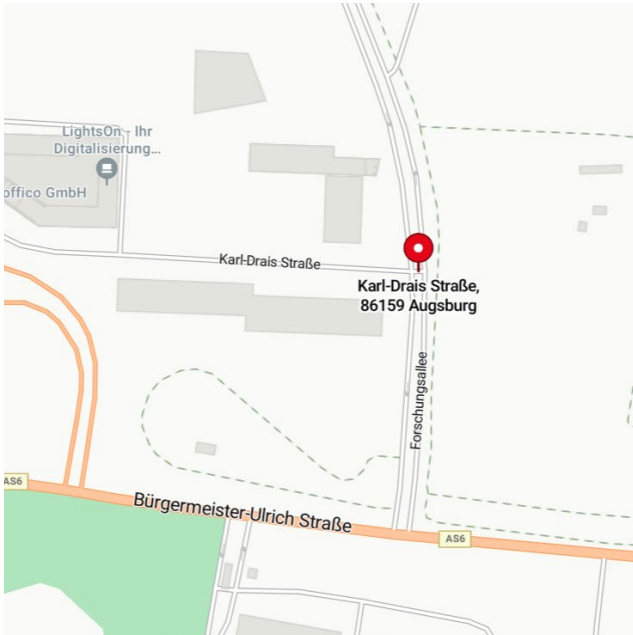

Anfahrtsbeschreibung Standort Augsburg

Sokratel GmbH
Karl-Drais-Straße 3
86159 Augsburg

Anfahrt mit PKW

Adresse für die Navigation:
Karl-Drais-Straße 3, 86159 Augsburg

Parkplätze befinden sich vor dem Gebäude.

Anfahrt vom Flughafen

Fahrtzeit: etwa 2 Std. 37 Min.

Nach der Ankunft am Flughafen München der Beschilderung zur S-Bahn folgen. Die Linie S8 in Richtung Herrsching fährt vom Flughafen bis zur Haltestelle München-Pasing. Dort steigen Sie in den RE76 Richtung Oberstdorf und fahren bis Geltendorf. Dort steigen Sie um in den BRB RB67 Richtung Augsburg-Oberhausen und fahren bis zur Haltestelle Haunstetterstraße. Dort steigen Sie um in die Straßenbahn 3 an Gleis A in Richtung Haunstetten, Inninger Str. P+R und fahren bis Augsburg, Innovationspark/LfU. Folgen Sie von dort der Bürgermeister-Ulrich-Straße und biegen Sie nach etwa 500m rechts in die Forschungsallee ab. Nach etwa 200m erreichen Sie auf der linken Seite das Bürogebäude in der Karl-Drais-Straße.

Anfahrt mit Öffentlichen Verkehrsmitteln

Fahrtzeit: etwa 36 Min.

Nach der Ankunft am Hauptbahnhof nehmen Sie die Straßenbahn der Linie 3 in Richtung Haunstetten, Inninger Str. P+R bis zur Haltestelle Augsburg, Innovationspark/LfU. Folgen Sie von dort der Bürgermeister-Ulrich-Straße und biegen Sie nach etwa 500m rechts in die Forschungsallee ab. Nach etwa 200m erreichen Sie auf der linken Seite das Bürogebäude in der Karl-Drais-Straße.