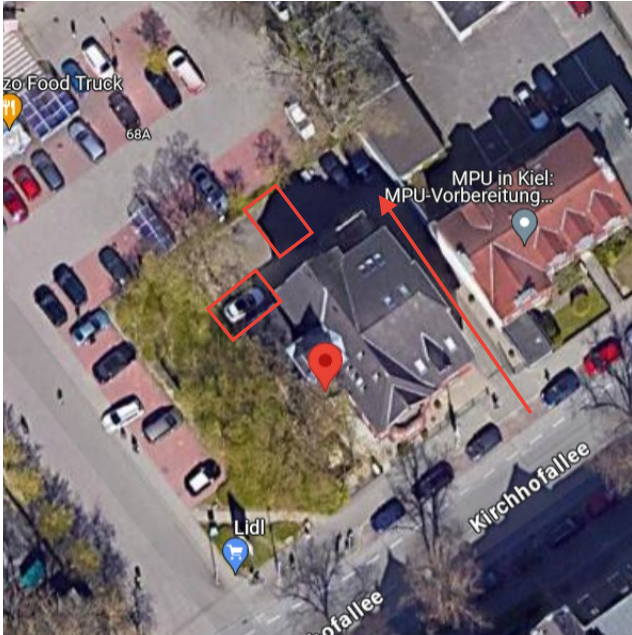

Anfahrtsbeschreibung Standort Kiel

Sokratel GmbH
Kirchhofallee 66
24114 Kiel

Anfahrt mit PKW

Adresse für die Navigation:
Kirchhofallee 66, 24114 Kiel

Hinter dem Gebäudekomplex befinden sich Parkplätze, von denen zwei für Sokratel reserviert sind.