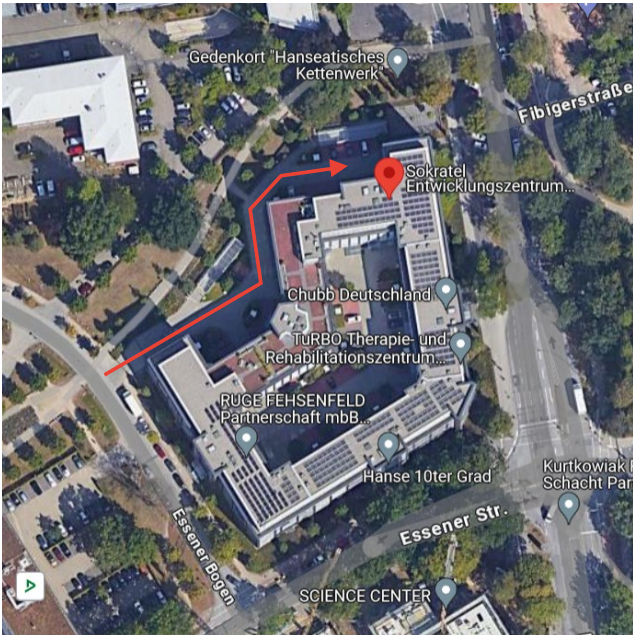

Anfahrtsbeschreibung Standort Hamburg

Sokratel GmbH
Langenhorner Chaussee 625
22419 Hamburg

Anfahrt mit PKW

Adresse für die Navigation:

Essener Bogen 23, 22419 Hamburg

Hinter dem Gebäudekomplex befindet sich die Zufahrt, die Schranken öffnen und schließen automatisch. Wenn Sie links am Gebäude vorbeifahren, erreichen Sie unsere Parkplätze. Es stehen zwei mit Sokratel gekennzeichnete Parkflächen zur Verfügung.

Anfahrt vom Flughafen

Nach der Ankunft am Flughafen Hamburg der Beschilderung Bus folgen. Die Bushaltestellen befinden sich vor beiden Terminals 1 & 2 auf der Ebene 0. Die Linie 292 in Richtung U-Ochsenzoll fährt vom Flughafen bis zur Haltestelle U-Ochsenzoll. Die Haltestelle befindet sich direkt neben dem Bürogebäude auf dessen nördlicher Seite.

Anfahrt mit Öffentlichen Verkehrsmitteln

Nach der Ankunft am Hauptbahnhof in Hamburg folgen Sie der Beschilderung zur U1. Am Bahnsteig der U1 nehmen Sie diese in Richtung Norderstedt, Ochsenzoll. An der Haltestelle U-Ochsenzoll angekommen überqueren Sie an der Ampel die Straße und gehen nach links, wo sie nach 150 Metern das Bürogebäude erreichen.