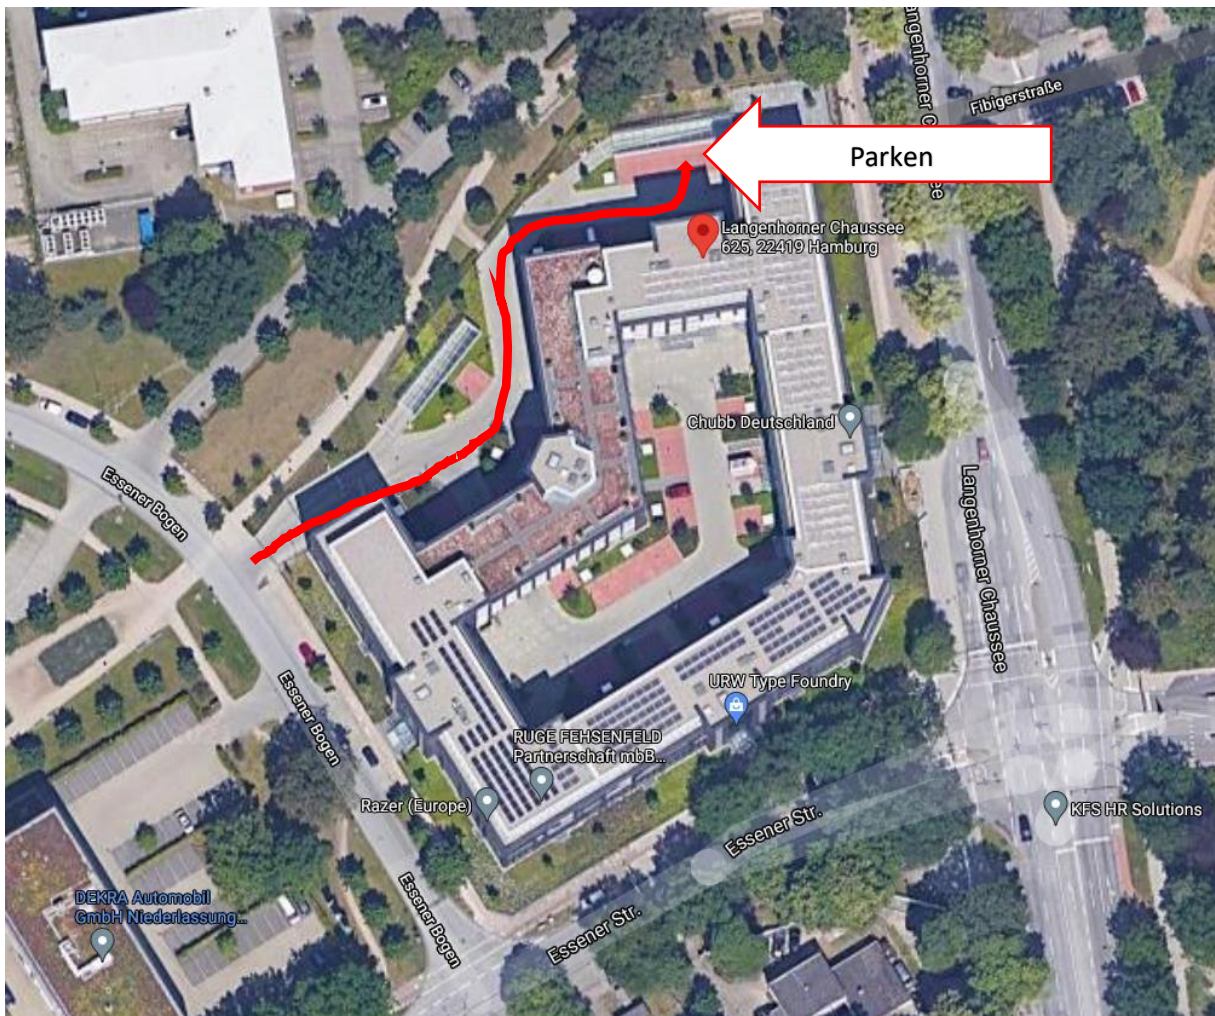

Sokratel Kommunikations- und Datensysteme GmbH
Langenhorner Chaussee 625
22419 Hamburg

Anfahrtsbeschreibung PKW

Adresse für die Navigation: Essener Bogen 23, 22419 Hamburg

Hinter dem Gebäudekomplex befindet sich die Zufahrt, die Schranken öffnen und schließen automatisch. Wenn Sie links am Gebäude vorbeifahren, erreichen Sie unsere Parkplätze. Es stehen zwei mit Sokratel gekennzeichnete Parkflächen zur Verfügung.

Anfahrtsbeschreibung Flugzeug

Nach der Ankunft am Flughafen Hamburg der Beschilderung Bus folgen. Die Bushaltestellen befinden sich vor beiden Terminals 1 & 2 auf der Ebene 0. Die Linie 292 in Richtung U-Ochsenzoll fährt vom Flughafen bis zur Haltestelle U-Ochsenzoll. Die Haltestelle befindet sich direkt neben dem Bürogebäude auf dessen nördlicher Seite.

Anfahrtsbeschreibung Bahn

Nach der Ankunft am Hauptbahnhof in Hamburg folgen Sie der Beschilderung zur U1. Am Bahnsteig der U1 nehmen Sie diese in Richtung Norderstedt, Ochsenzoll. An der Haltestelle U-Ochsenzoll angekommen überqueren Sie an der Ampel die Straße und gehen nach links, wo sie nach 150 Metern das Bürogebäude erreichen.